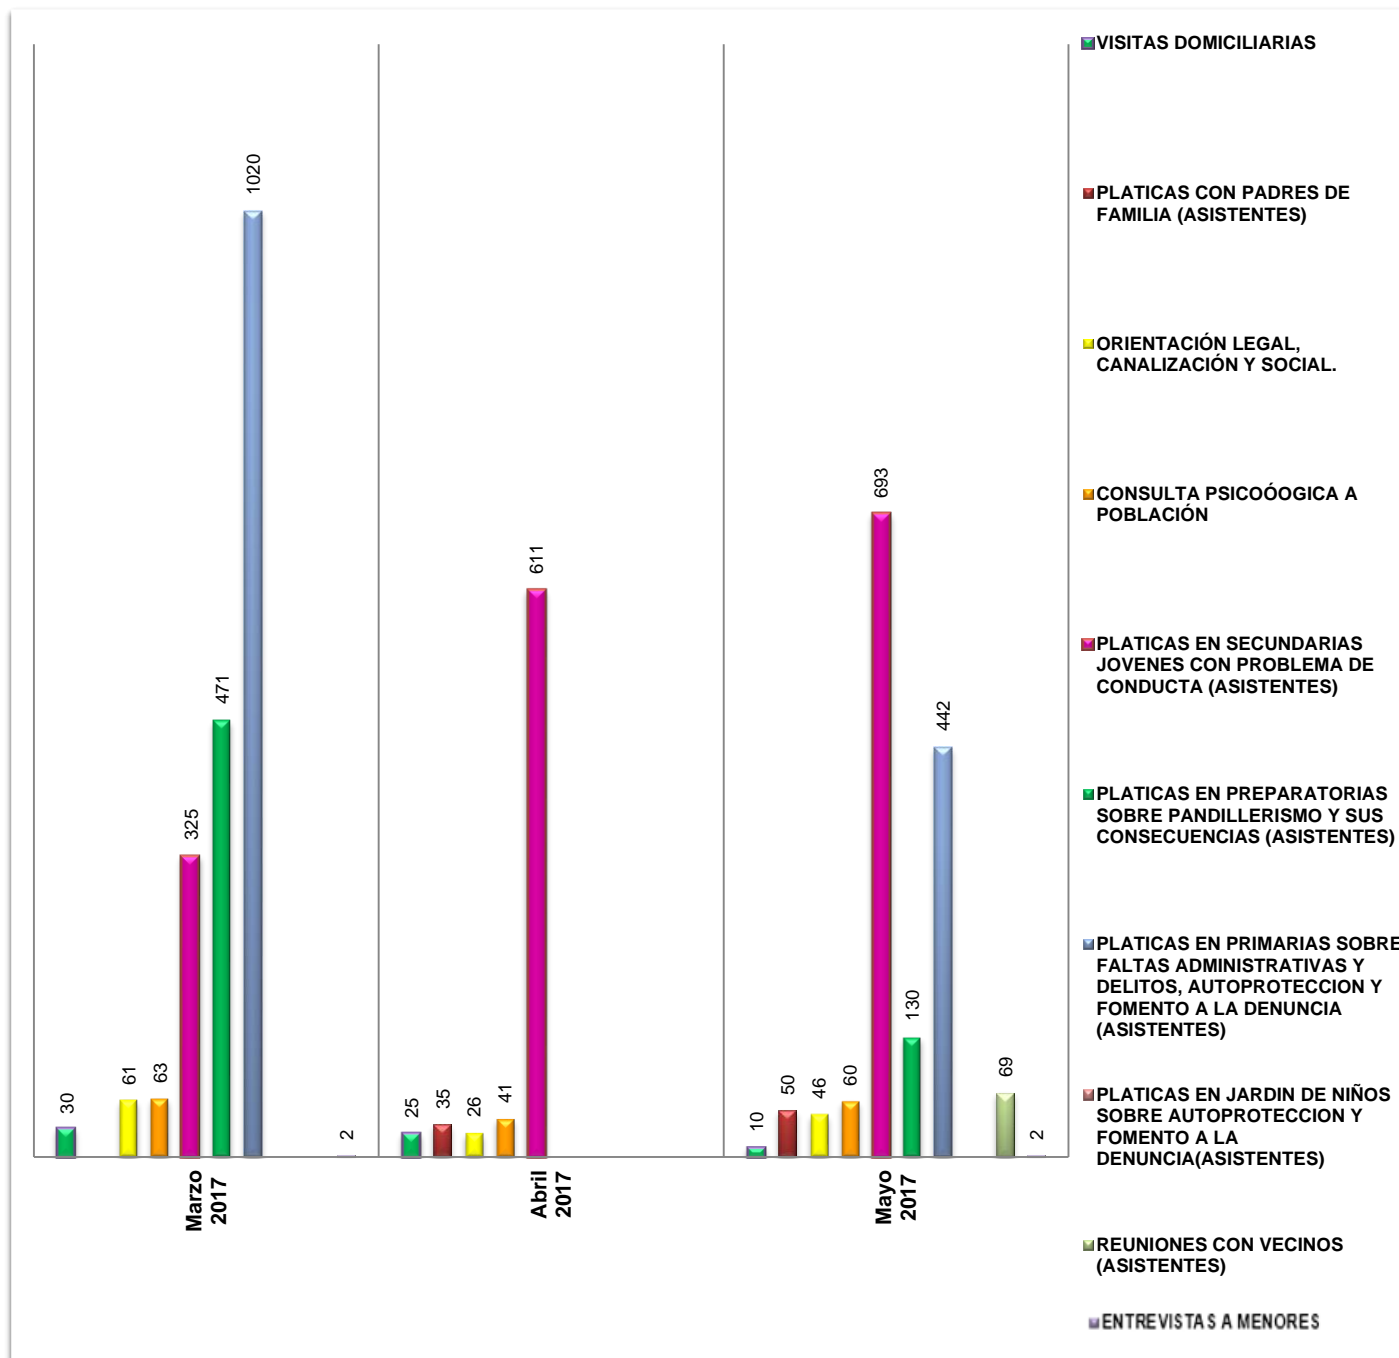

**DIRECCIÓN DE PREVENCIÓN DEL DELITO
DE LA INSTITUCIÓN DE POLICÍA PREVENTIVA MUNICIPAL
ESTADÍSTICAS DE ACTIVIDADES**

Área responsable de generar la información: Institución de Policía Preventiva Municipal.